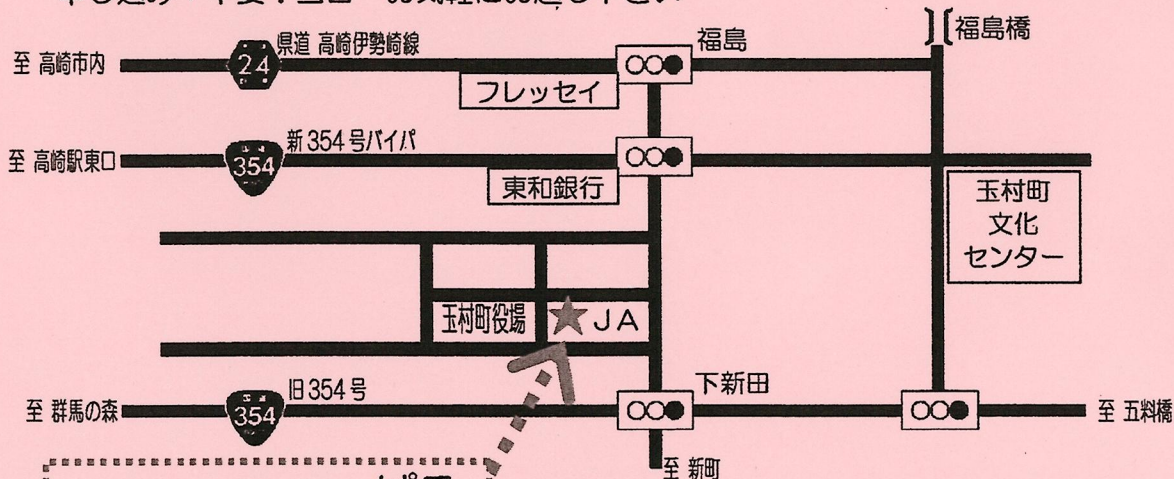

あったか

家庭教育勉強会

子育て講座

7月13日(金) 幼児期の重要性

9月14日(金) 幼児期前期

10月12日(金) 幼児期後期

10:00~12:00

会場：玉村町住民活動サポートセンター ぱる

参加費：無料

参加対象：どなたでも！お気軽にどうぞ！
子育て中のお母さん お父さん
おばあちゃん おじいちゃん
お子さま連れの方も大歓迎

申し込み：不要！当日 お気軽にお越し下さい

玉村町住民活動サポートセンター ぱる

住所：佐波郡玉村町下新田 208-4

電話番号：0270-65-7155

玉村町住民活動サポートセンター「ぱる」登録サークル
たんぽぽ家庭教育研究会