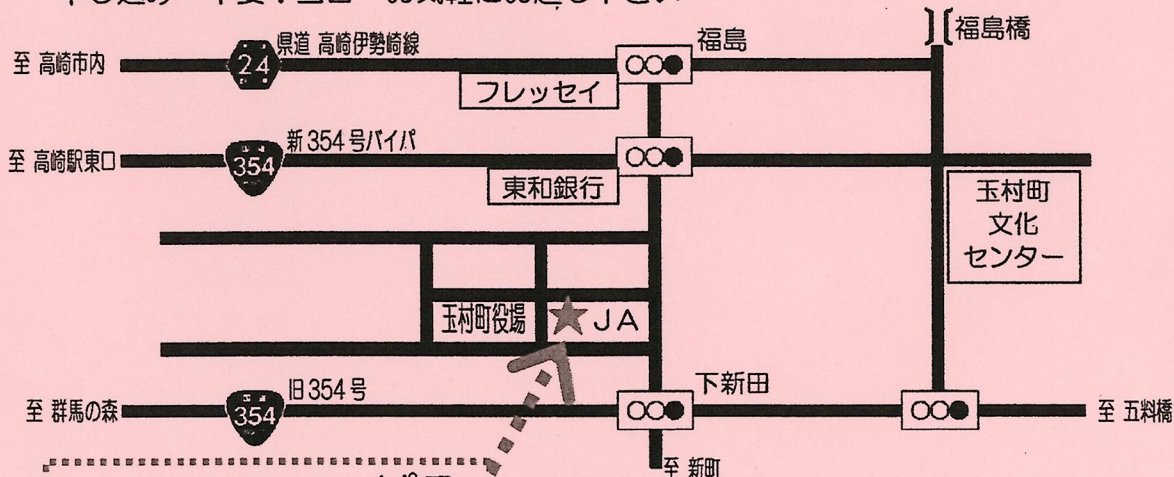

# 子育て講座

7月13日(金) 幼児期の重要性  
9月14日(金) 幼児期前期  
10月12日(金) 幼児期後期

10:00~12:00

会場：玉村町住民活動サポートセンター ぱる

参加費：無料

参加対象：どなたでも！お気軽にどうぞ！  
子育て中のお母さん お父さん  
おばあちゃん おじいちゃん  
お子さま連れの方も大歓迎

申し込み：不要！当日 お気軽にお越し下さい

玉村町住民活動サポートセンター ぱる

住所：佐波郡玉村町下新田 208-4

電話番号：0270-65-7155

玉村町住民活動サポートセンター「ぱる」登録サークル  
たんぽぽ家庭教育研究会